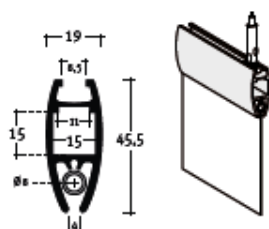

TS P 45

TS P 93