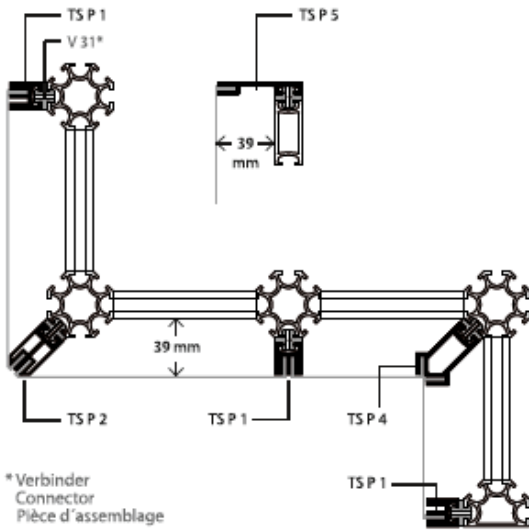

STANDBOUWSYSTEMEN - WINKELINRICHTINGEN - VITRINES - TEXTIELFRAMES - STANDVERHUUR - DISPLAYS

Für MODUL Basic | For MODUL Basic | Pour MODUL Basic

AVR 911