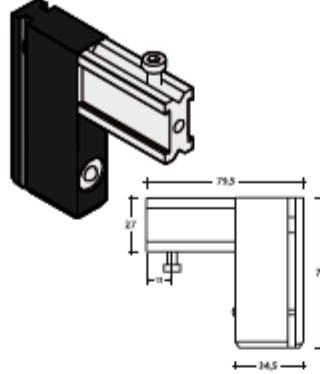

TS V 3

Für / For / Pour TS P