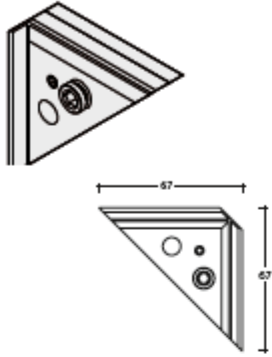

TS SK 1

Silikonkeder  
Silicone lip  
Jonc silicone

RR 8

Rundrohr Alu  
Tube aluminium  
Tube alu

RR 8 KT

Kederrohr Kunststoff  
Plastic tube  
Tube PVC rond

STANDBOUWSYSTEMEN - WINKELINRICHTINGEN - VITRINES - TEXTIELFRAMES - STANDVERHUUR - DISPLAYS

TS V 1

Für / For / Pour TS P

TS V 3

Für / For / Pour TS P

TS RV 1

Für / For / Pour TS R 20  
TS R 50 (2x)

TS RV 2

Für / For / Pour TS R 30  
TS R 40  
TS R 85