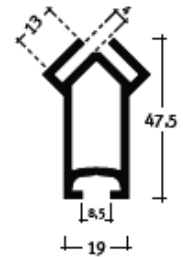

# TS- SERIE

- Textielframes en profielen

STANDBOUWSYSTEMEN - WINKELINRICHTINGEN - VITRINES - TEXTIELFRAMES - STANDVERHUUR - DISPLAYS

Für MODUL Basic | For MODUL Basic | Pour MODUL Basic

AVR 911

TS P 1

TS P 4