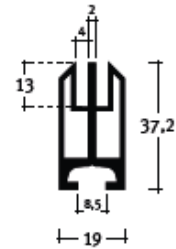

STANDBOUWSYSTEMEN - WINKELINRICHTINGEN - VITRINES - TEXTIELFRAMES - STANDVERHUUR - DISPLAYS

Für MODUL Basic | For MODUL Basic | Pour MODUL Basic

AVR 911

TS P 1

TS P 4

TS P 5

TS P 2

Für MODUL Q-Series | For MODUL Q-Series | Pour MODUL Q-Series

TS P 3

TS P 6

TS P 7

TS P 91