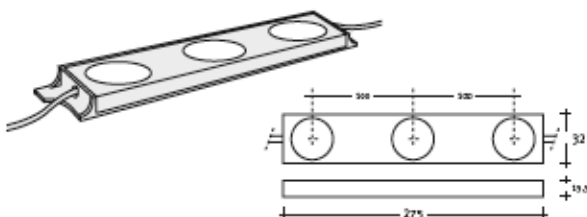

MED LED STICK 1