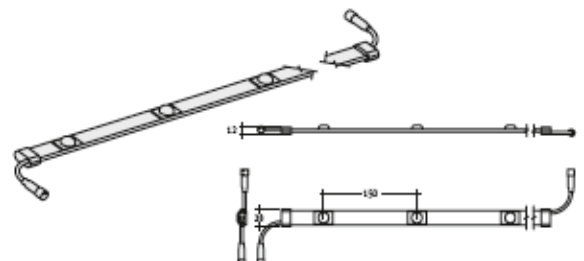

MED LED STRIP 32

|   |   |   |
|---|---|---|
| <b>LED-Band</b><br>LED-Abstand 32 mm<br>lieferbar bis 3 m Länge | <b>LED-strip</b><br>distance between LEDs<br>32 mm, max. length 3 m | <b>Bande LED</b><br>entraxe LEDs 32 mm<br>longueur maxi 3 m |
|---|---|---|

MED 30 10

MED 30 12

MED 30 15

MED LED STICK 1

MED LED BAR 1

STANDBOUWSYSTEMEN - WINKELINRICHTINGEN - VITRINES - TEXTIELFRAMES - STANDVERHUUR - DISPLAYS