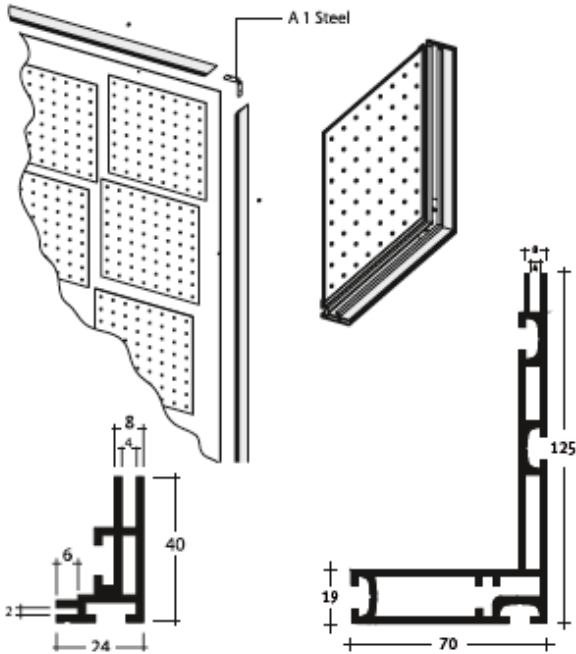

STANDBOUWSYSTEMEN - WINKELINRICHTINGEN - VITRINES - TEXTIELFRAMES - STANDVERHUUR - DISPLAYS